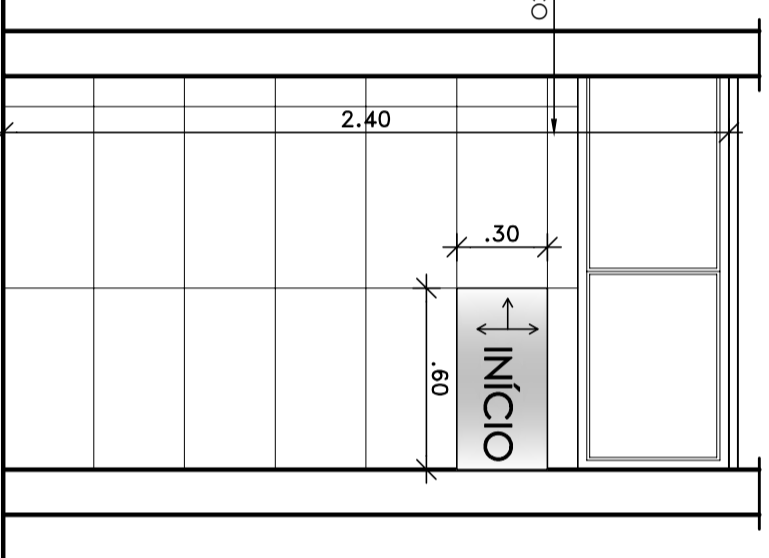

COPA

CERÂMICA PAMESA
MONOPOROSA,
30 x 60cm, cristal BRANCO
- ACABAMENTO BRILHO

PLANTA BAIXA
Escala 1 / 25

ELEVACÃO 01
Escala 1 / 25

ELEVACÃO 02
Escala 1 / 25

ELEVACÃO 03
Escala 1 / 25

ELEVACÃO 04
Escala 1 / 25

REFEITÓRIO:

01 / 02

SEBRAE

ENDEREÇO:
Rua Taboaires 360 - Ilha do Retiro
cep. 50.750-230

DATA: SETEMBRO / 2018 ESCALA: 1 / 25

DESENHO: ANDREA ALVES
SANDRA LEÃO

ÁREA:

**SEBRAE -
REFEITÓRIO
PAGINAÇÃO**