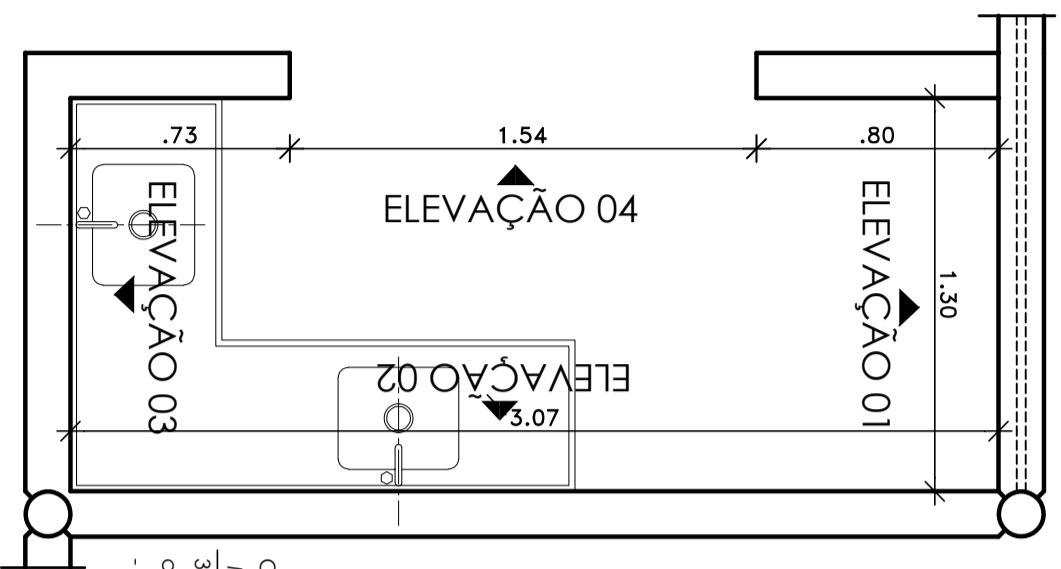

COPA

CERÂMICA PAMESA
MONOPOROSA,
30 x 60cm, cristal BRANCO
- ACABAMENTO BRILHO

PLANTA BAIXA
Escala 1 / 25

ELEVACÃO 01
Escala 1 / 25

ELEVACÃO 02
Escala 1 / 25

ELEVACÃO 03
Escala 1 / 25

ELEVACÃO 04
Escala 1 / 25

REFEITÓRIO:

01 / 02

SEBRAE

ENDEREÇO:
Rua Taboaires 360 - Ilha do Retiro
cep. 50.750-230

DATA: SETEMBRO / 2018 ESCALA: 1 / 25

DESENHO: ANDREA ALVES
SANDRA LEÃO

ÁREA:

**SEBRAE -
REFEITÓRIO
PAGINAÇÃO**