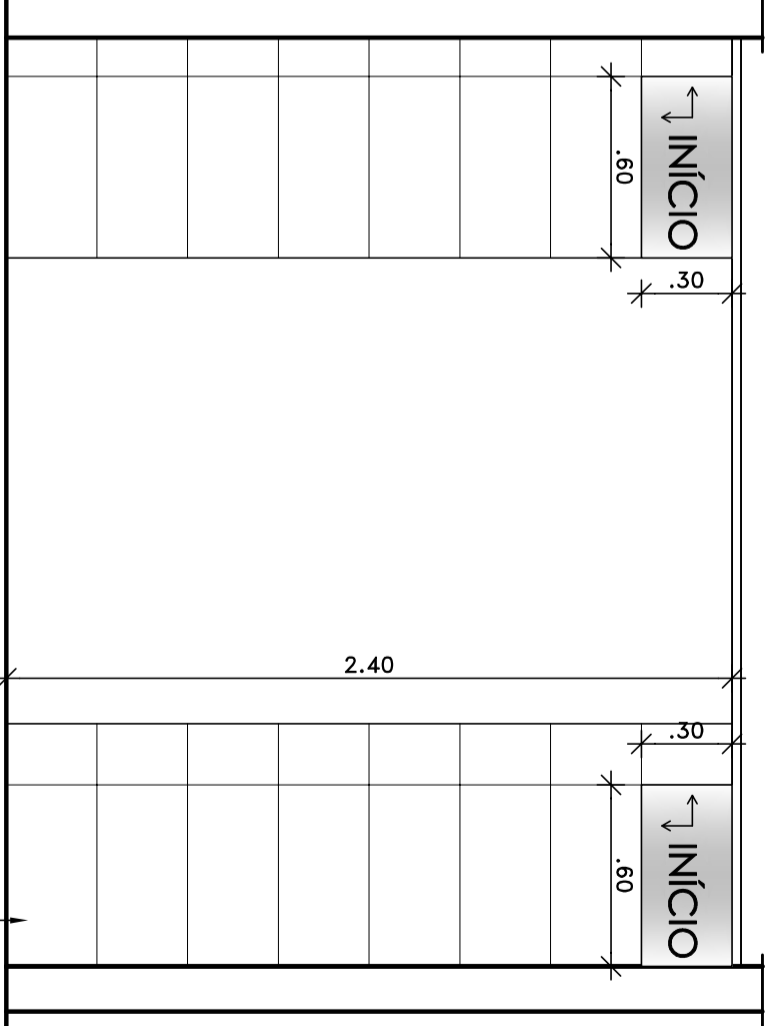

COPA

CERÂMICA PAMESA
MONOPOROSA,
30 x 60cm, cristal BRANCO
- ACABAMENTO BRILHO

PLANTA BAIXA
Escala 1 / 25

ELEVACÃO 01
Escala 1 / 25

ELEVACÃO 02
Escala 1 / 25

ELEVACÃO 03
Escala 1 / 25

ELEVACÃO 04
Escala 1 / 25

REFEITÓRIO:

01 / 02

SEBRAE

ENDEREÇO:
Rua Taboaires 360 - Ilha do Retiro
cep. 50.750-230

DATA: SETEMBRO / 2018 ESCALA: 1 / 25

DESENHO: ANDREA ALVES
SANDRA LEÃO

ÁREA:

**SEBRAE -
REFEITÓRIO
PAGINAÇÃO**